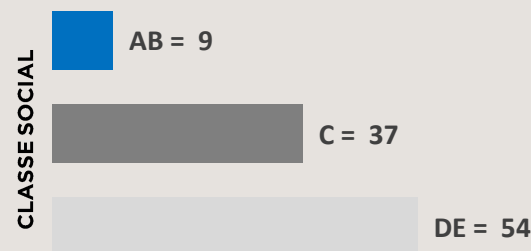

Patrocínio

ESQUEMA COMERCIAL:

02 Vinhetas Caracterizadas de 05"

01 Comercial de 30"¹

VALOR MENSAL:

R\$ 202.703,00

+92 MIL

INDIVÍDUOS, EM MÉDIA,
ASSISTEM AO PROGRAMA

95%

25+ ANOS

61%

FEMININO

Fonte: Kantar IBOPE Media – Instar Analytics – Recife – Nov/24
Projetada no Atlas de Cobertura 2024 da RECORD.

EVENILSON SANTANA

Comercial 30" – R\$ 5.265,00