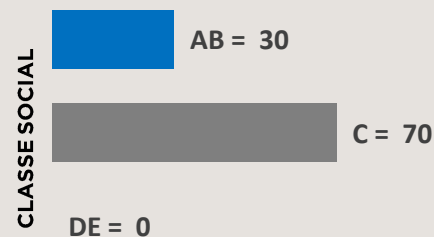

Patrocínio

ESQUEMA COMERCIAL:

02 Vinhetas Caracterizadas de 05"

01 Comercial de 30"

VALOR MENSAL:

R\$ 13.109,00

+22 MIL INDIVÍDUOS, EM MÉDIA,
ASSISTEM AO PROGRAMA

84%
25+ ANOS

45%
FEMININO

Fonte: Kantar IBOPE Media – Instar Analytics – Maceió – 21 a 27/11/24
Projetada no Atlas de Cobertura 2024 da RECORD.

Comercial 30": R\$ 1.730,00