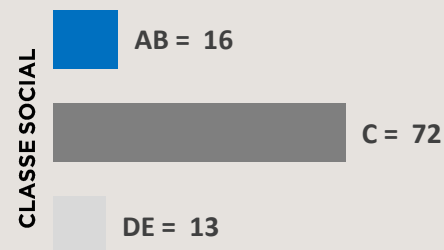

Merchandising

Duração: 60" (sessenta segundos)
PREÇO POR AÇÃO - R\$ 25.500,00

DAC do Apresentador:
20% do valor bruto negociado

Patrocínio

ESQUEMA COMERCIAL:

01 Vinheta Caracterizada de 05"
01 Insert de Vídeo de 05"
10 Chamadas Caracterizadas de 05" Mensais

VALOR MENSAL:

R\$ 217.940,00

+206 MIL INDIVÍDUOS, EM MÉDIA,
ASSISTEM AO PROGRAMA

86%
25+ ANOS

53%
FEMININO

Fonte: Kantar IBOPE Media – Instar Analytics – Porto Alegre – Out/24
Perfil do programa Balanço Geral RS.
Projetada no Atlas de Cobertura 2024 da RECORD.