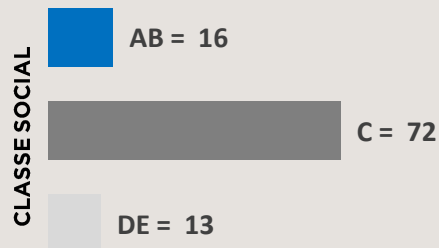

VALOR MENSAL:

R\$ 489.413,00

Comercial 30": R\$ 10.550,00

+206 MIL INDIVÍDUOS, EM MÉDIA,
ASSISTEM AO PROGRAMA

86%
25+ ANOS

53%
FEMININO

Fonte: Kantar IBOPE Media – Instar Analytics – Porto Alegre – Out/24
Projetada no Atlas de Cobertura 2024 da RECORD.