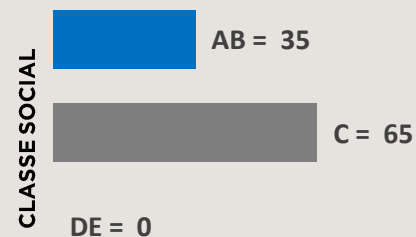

01 Comercial de 30"

VALOR MENSAL:

R\$ 180.411,00

Comercial 30": R\$ 4.686,00

+54 MIL INDIVÍDUOS, EM MÉDIA,
ASSISTEM AO PROGRAMA

100% 25+ ANOS

60% FEMININO

Fonte: Kantar IBOPE Media – Instar Analytics – Maringá – 06 a 12/06/24
Projetada no Atlas de Cobertura 2024 da RECORD.