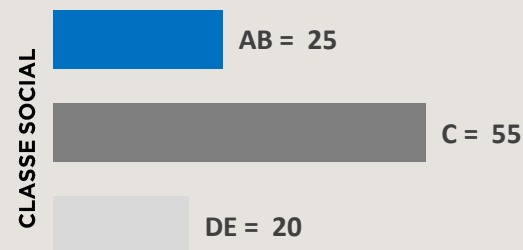

 **Seg a Sex**, 19h20 às 19h55

 **Patrocínio**

ESQUEMA COMERCIAL:

02 Vinhetas Caracterizadas de 05"

01 Comercial de 30"

VALOR MENSAL:

R\$ 779.125,00

Comercial 30": R\$ 20.237,00

Tabela de Preços Vigente

+133 MIL INDIVÍDUOS, EM MÉDIA,
ASSISTEM AO PROGRAMA

92%
25+ ANOS

54%
FEMININO

Fonte: Kantar IBOPE Media – Instar Analytics – Curitiba – Out/24
Projetada no Atlas de Cobertura 2024 da RECORD.