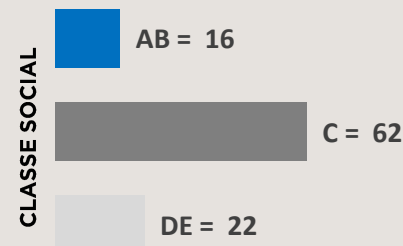

 **Seg a Sex**, 14h20 às 15h30

 **Merchandising**

Duração: 60" (sessenta segundos)

PREÇO POR AÇÃO: R\$ 35.813,00

DAC dos Apresentadores:
20% do valor bruto negociado

 **Patrocínio**

ESQUEMA COMERCIAL:

02 Vinhetas Caracterizadas de 05"

01 Comercial de 30"

VALOR MENSAL:

R\$ 492.415,00

Comercial 30": R\$ 12.790,00

+52 MIL

INDIVÍDUOS, EM MÉDIA,
ASSISTEM AO PROGRAMA

93%

25+ ANOS

52%

FEMININO

Fonte: Kantar IBOPE Media – Instar Analytics – Curitiba – Out/24
Projetada no Atlas de Cobertura 2024 da RECORD.

MATHEUS FURLAN

CECÍLIA COMEL