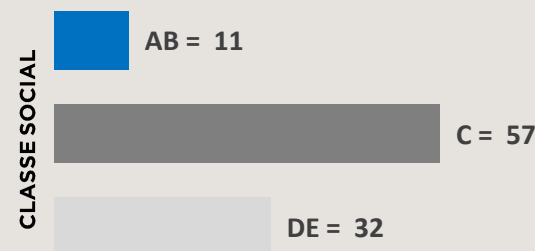

**VALOR MENSAL:**  
R\$ 137.137,00

**Comercial 30" – R\$ 3.562,00**

Tabela de Preços Vigente

**+70 MIL** INDIVÍDUOS, EM MÉDIA,  
ASSISTEM AO PROGRAMA

**93%**  
25+ ANOS

**53%**  
MASCULINO

Fonte: Kantar IBOPE Media – Instar Analytics – João Pessoa/PB – 16 a 22/08/24  
Projetada no Atlas de Cobertura 2024 da RECORD.