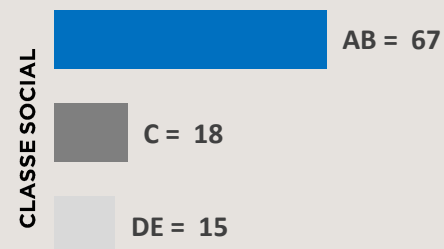

 **Dom**, 10h00 às 10h30

 **Merchandising**

Duração: 60" (sessenta segundos)
PREÇO POR AÇÃO - R\$ 14.152,00

DAC do Apresentador:
20% do valor bruto negociado

 **Patrocínio**

ESQUEMA COMERCIAL:
02 Vinhetas Caracterizadas de 05"
01 Comercial de 30"

VALOR MENSAL:
R\$ 26.809,00

Comercial 30" – R\$ 3.538,00

+58 MIL INDIVÍDUOS, EM MÉDIA,
ASSISTEM AO PROGRAMA

74%
25+ ANOS

65%
FEMININO

Fonte: Kantar IBOPE Media – Instar Analytics – João Pessoa/PB – 16 a 22/08/24
Projetada no Atlas de Cobertura 2024 da RECORD.