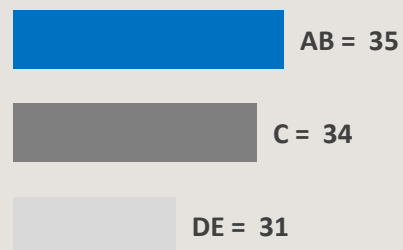

01 Comercial de 30"

40 Chamadas Caracterizadas de 05" Mensais

VALOR MENSAL: R\$ 116.474,00

Comercial 30": R\$ 2.495,00

+36 MIL INDIVÍDUOS, EM MÉDIA,
ASSISTEM AO PROGRAMA

83%

35+ ANOS

67%

FEMININO

CLASSE SOCIAL

Fonte: Kantar IBOPE Media – Instar Analytics – Cuiabá – 19 a 25/09/24
Perfil do programa exibido aos sábados.
Projetada no Atlas de Cobertura 2024 da RECORD.

EDMILSON MACIEL

¹ Antecede 1 hora do horário de Brasília;