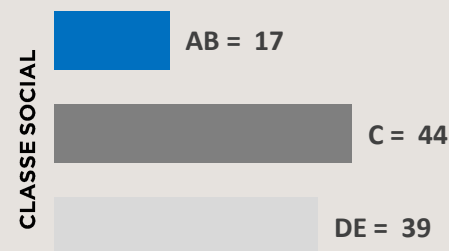

 **Dom**, 08h00 às 09h00

 **Patrocínio**

**ESQUEMA COMERCIAL:**

02 Vinhetas Caracterizadas de 05"

01 Comercial de 30"

09 Chamadas Caracterizadas de 05"

Semanais (3 quinta / 3 sexta / 3 sábado)

**VALOR MENSAL:**

R\$ 59.286,00

**Comercial 30" – R\$ 1.765,00**

**+28 MIL** INDIVÍDUOS, EM MÉDIA,  
ASSISTEM AO PROGRAMA

**77%**  
25+ ANOS

**59%**  
MASCULINO

Fonte: Kantar IBOPE Media – Instar Analytics – Uberlândia – 21 a 27/11/24  
Projetada no Atlas de Cobertura 2024 da RECORD.