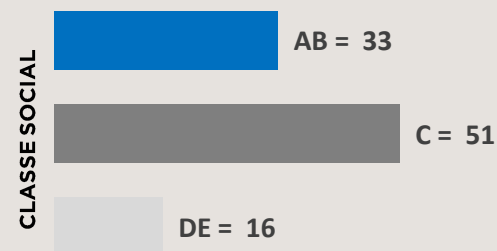

01 Comercial de 30"

VALOR MENSAL:

R\$ 165.666,00

+109 MIL INDIVÍDUOS, EM MÉDIA,
ASSISTEM AO PROGRAMA

91%

25+ ANOS

59%

FEMININO

Fonte: Kantar IBOPE Media – Instar Analytics – Uberlândia – 21 a 27/11/24
Projetada no Atlas de Cobertura 2024 da RECORD.

Comercial 30": R\$ 4.303,00