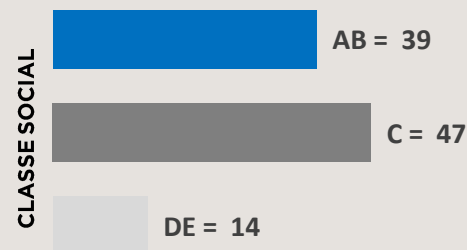

Patrocínio¹

ESQUEMA COMERCIAL:
 01 Vinheta Caracterizada de 05"
 01 Comercial de 30"

VALOR MENSAL:
 R\$ 276.814,00

+164 MIL INDIVÍDUOS, EM MÉDIA,
 ASSISTEM AO PROGRAMA

86%
 25+ ANOS

64%
 FEMININO

Fonte: Kantar IBOPE Media – Instar Analytics – Quadro no Balanço Geral GO – Goiânia – Nov/24. Projetada no Atlas de Cobertura 2024 da RECORD.