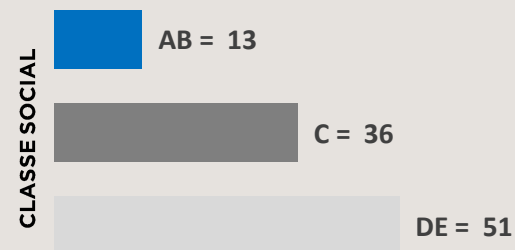

 **Patrocínio**

ESQUEMA COMERCIAL:

02 Vinhetas Caracterizadas de 05"

01 Comercial de 30"

VALOR MENSAL:

R\$ 172.673,00

Comercial 30": R\$ 4.485,00

+80 MIL INDIVÍDUOS, EM MÉDIA,
ASSISTEM AO PROGRAMA

93%
25+ ANOS

52%
FEMININO

Fonte: Kantar IBOPE Media – Instar Analytics – Belém – Out/24
Projetada no Atlas de Cobertura 2024 da RECORD.

ADRIANA MARTINS