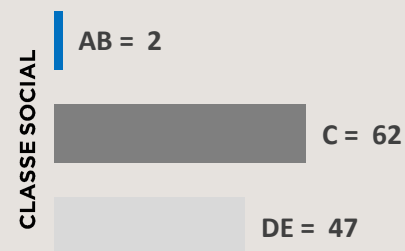

02 Vinhetas Caracterizadas de 05"

01 Comercial de 30"

01 Ação de Merchandising de 60"

VALOR MENSAL:

R\$ 166.167,00

Comercial 30": R\$ 1.759,00

+33 MIL INDIVÍDUOS, EM MÉDIA,
ASSISTEM AO PROGRAMA

95%
25+ ANOS

72%
FEMININO

Fonte: Kantar IBOPE Media – Instar Analytics – Aracaju – 14 a 20 de Setembro de 2023
Projetada no Atlas de Cobertura 2023 da RECORD.

JAQUELINE CRUZ