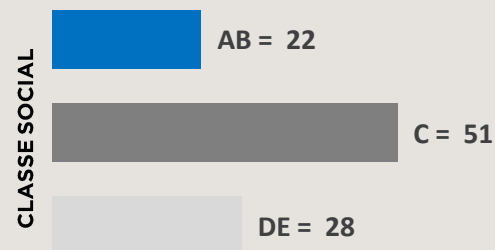

 **Seg a Sex**, 19h10 às 19h55

 **Patrocínio**

ESQUEMA COMERCIAL:

02 Vinhetas Caracterizadas de 05"

01 Comercial de 30"

VALOR MENSAL:

R\$ 254.293,00

Comercial 30": R\$ 6.605,00

+128 MIL INDIVÍDUOS, EM MÉDIA,
ASSISTEM AO PROGRAMA

90%
25+ ANOS

59%
FEMININO

Fonte: Kantar IBOPE Media – Instar Analytics – Aracaju – 14 a 20 de Setembro de 2023
Projetada no Atlas de Cobertura 2023 da RECORD.