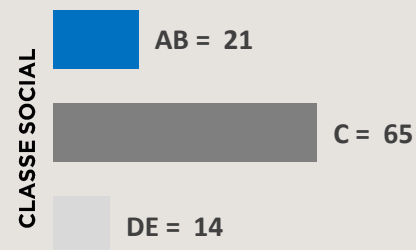

### ESQUEMA COMERCIAL:

02 Vinhetas Caracterizadas de 05"

01 Comercial de 30"

22 Chamadas Caracterizadas de 05" Mensais

### VALOR MENSAL:

R\$ 757.911,00

**Comercial 30": R\$ 17.511,00**

**+226 MIL** INDIVÍDUOS, EM MÉDIA,  
ASSISTEM AO PROGRAMA

**90%**  
25+ ANOS

**53%**  
MASCULINO

Fonte: Kantar IBOPE Media – Instar Analytics – Porto Alegre – Ago/24  
Projetada no Atlas de Cobertura 2024 da RECORD.