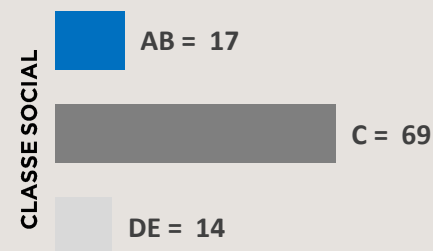

Merchandising

Duração: 60" (sessenta segundos)
PREÇO POR AÇÃO - R\$ 25.500,00

DAC do Apresentador:
20% do valor bruto negociado

Patrocínio

ESQUEMA COMERCIAL:

01 Vinheta Caracterizada de 05"
01 Inset de Vídeo de 05"
10 Chamadas Caracterizadas de 05" Mensais

VALOR MENSAL:

R\$ 217.940,00

+180 MIL INDIVÍDUOS, EM MÉDIA,
ASSISTEM AO PROGRAMA

90%
25+ ANOS

51%
FEMININO

Fonte: Kantar IBOPE Media – Instar Analytics – Porto Alegre – Ago/24
Perfil do programa Balanço Geral RS.
Projetada no Atlas de Cobertura 2024 da RECORD.