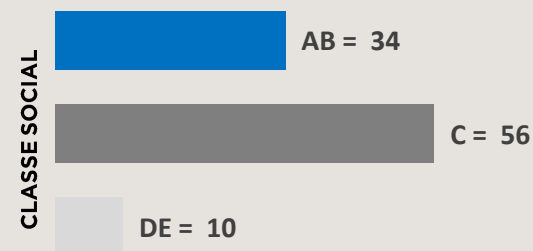

Agro RECORD

O Quadro

Agro RECORD é um boletim exibido no Rio Grande no Ar, com informações nacional e do setor de agronegócios do Rio Grande do Sul. Apresentação de **Alexandre Gamón**.

Ter e Qui, 07h30 às 07h40

Patrocínio

ESQUEMA COMERCIAL:

01 Vinheta Caracterizada de 05"

01 Inset de Vídeo de 05"

15 Chamadas Caracterizadas de 05" Mensais

VALOR MENSAL:

R$ 80.410,00

SEM BREAK

Tabela de Preços Vigente

+60 MIL INDIVÍDUOS, EM MÉDIA,
ASSISTEM AO PROGRAMA

95%
25+ ANOS

52%
MASCULINO

Fonte: Kantar IBOPE Media – Instar Analytics – Porto Alegre – Ago/24
Perfil do programa Rio Grande no Ar.
Projetada no Atlas de Cobertura 2024 da RECORD.

ALEXANDRE GAMÓN