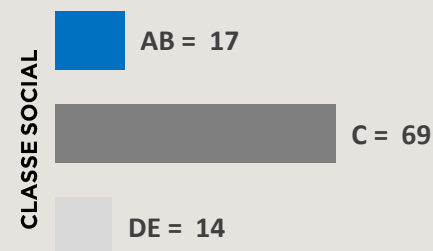

A Hora da Venenosa

O Quadro

A Hora da Venenosa, quadro dentro do programa Balanço Geral RS, apresentado pela jornalista e digital influencer, **Jéssica Weber**, traz os detalhes do que acontece na vida dos famosos, em comentários descontraídos e sem papas na língua.

Seg a Sex, 14h45 às 15h30

Merchandising

Duração: 60" (sessenta segundos)
PREÇO POR AÇÃO - R$ 25.500,00

DAC da Apresentadora:
20% do valor bruto negociado

Patrocínio

ESQUEMA COMERCIAL:
01 Vinheta Caracterizada de 05"
01 Inset de Vídeo de 05"
10 Chamadas Caracterizadas de 05" Mensais
VALOR MENSAL:
R$ 217.940,00

+180 MIL INDIVÍDUOS, EM MÉDIA,
ASSISTEM AO PROGRAMA

90%
25+ ANOS

51%
FEMININO

Fonte: Kantar IBOPE Media – Instar Analytics – Porto Alegre – Ago/24
Perfil do programa Balanço Geral RS.
Projetada no Atlas de Cobertura 2024 da RECORD.