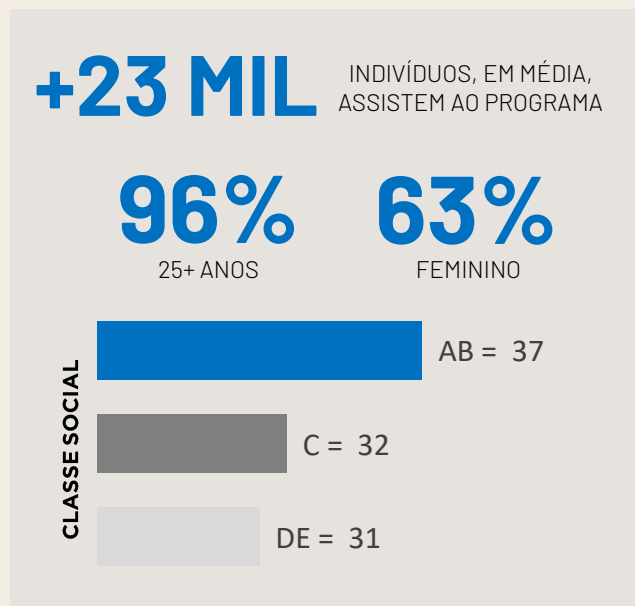

De Olho nos Famosos

O Quadro

O mundo dos famosos é recheado de polêmicas, fofocas e fatos curiosos, no quadro De Olho nos Famosos, dentro do programa Câmera Mais. **Renata Beccária** e **Luana Najara** reúnem o que está em destaque nos bastidores da fama e fazem seus comentários.

Seg a Sex, a definir
(Camera Mais, Seg/Sex 10h50 – 12h15¹)

Merchandising
Duração: 60" (sessenta segundos)
PREÇO POR AÇÃO: R$ 2.885,00

DAC das Apresentadoras:
20% do valor bruto negociado

Patrocínio
ESQUEMA COMERCIAL:
01 Vinheta Caracterizada de 05"
01 Comercial de 30"
VALOR MENSAL:
R$ 22.353,00

SEM BREAK

Fonte: Kantar IBOPE Media – Instar Analytics – Porto Velho – 10 a 16/04/24
Perfil do programa Câmera Mais.
Projetada no Atlas de Cobertura 2024 da RECORD.