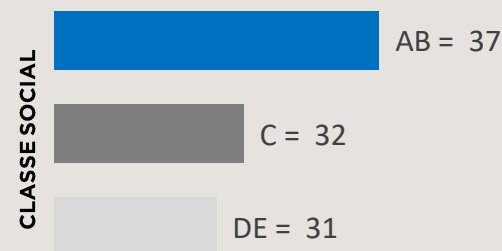

02 Comerciais de 30"

VALOR MENSAL:

R\$ 79.316,00

Comercial 30": R\$ 1.311,00

+23 MIL INDIVÍDUOS, EM MÉDIA,
ASSISTEM AO PROGRAMA

96%

25+ ANOS

63%

FEMININO

Fonte: Kantar IBOPE Media – Instar Analytics – Porto Velho 10 a 16/04/24 Projetada no Atlas de Cobertura 2024 da RECORD.

LUANA NAJARA

RENATA BECCÁRIA

THALES RÓGER