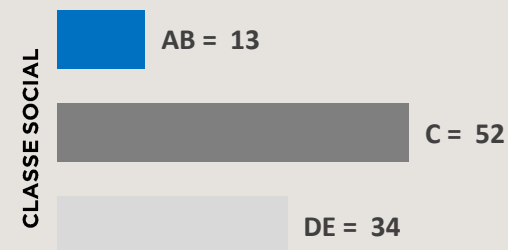

 **Seg a Sex**, 13h30 às 13h50

 **Merchandising**

Duração: 60" (sessenta segundos)  
**PREÇO POR AÇÃO** - R\$ 13.000,00

DAC da Apresentadora:  
20% do valor bruto negociado

 **Patrocínio<sup>1</sup>**

**ESQUEMA COMERCIAL:**  
01 Abertura Caracterizada de 05"  
01 Comercial de 30"

**VALOR MENSAL:**  
R\$ 196.625,00

**Comercial 30" – R\$ 6.500,00**

**+202 MIL** INDIVÍDUOS, EM MÉDIA,  
ASSISTEM AO PROGRAMA

**85%**  
25+ ANOS

**61%**  
FEMININO

Fonte: Kantar IBOPE Media – Instar Analytics – Quadro no Balanço Geral RN – Natal/RN – 16 a 22/03/24  
Projetada no Atlas de Cobertura 2024 da RECORD.