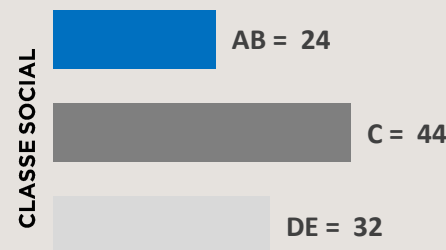

Patrocínio

ESQUEMA COMERCIAL:

02 Vinhetas Caracterizadas de 05"

01 Comercial de 30

VALOR MENSAL:

R\$ 1.099.560,00

+440 MIL INDIVÍDUOS, EM MÉDIA,
ASSISTEM AO PROGRAMA

91%
25+ ANOS

55%
FEMININO

Fonte: Kantar IBOPE Media – Instar Analytics – Rio de Janeiro – Ago/24
Projetada no Atlas de Cobertura 2024 da RECORD.

ERNANI ALVES

Comercial 30": R\$ 28.560,00