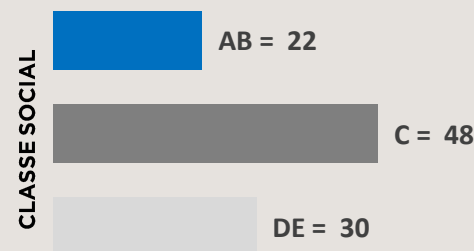

#### ESQUEMA COMERCIAL:

01 Vinheta Caracterizada de 05" por dia  
01 Comercial de 30" por semana  
01 Ação de Merchandising de 60" por semana<sup>1</sup>

#### VALOR MENSAL:

R\$ 874.401,00

**+472 MIL** INDIVÍDUOS, EM MÉDIA,  
ASSISTEM AO PROGRAMA

**90%**  
25+ ANOS

**58%**  
FEMININO

Fonte: Kantar IBOPE Media – Instar Analytics – Quadro no Balanço Geral RJ – Rio de Janeiro – Ago/24  
Projetada no Atlas de Cobertura 2024 da RECORD.