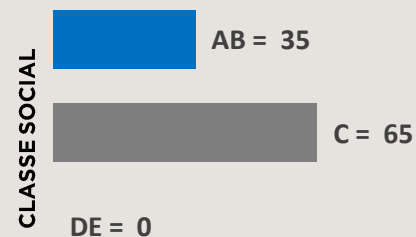

01 Comercial de 30"

**VALOR MENSAL:**

R\$ 180.411,00

**Comercial 30": R\$ 4.686,00**

**+54 MIL** INDIVÍDUOS, EM MÉDIA,  
ASSISTEM AO PROGRAMA

**100%** 25+ ANOS

**60%** FEMININO

Fonte: Kantar IBOPE Media – Instar Analytics – Maringá – 06 a 12/06/24  
Projetada no Atlas de Cobertura 2024 da RECORD.