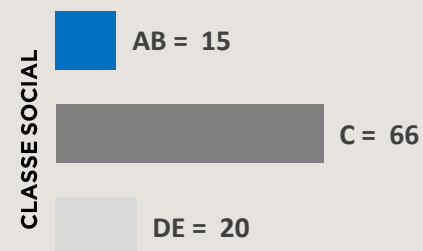

R\$ 45.420,00

Comercial 30": R\$ 5.994,00

Tabela de Preços Vigente

+40 MIL INDIVÍDUOS, EM MÉDIA,
ASSISTEM AO PROGRAMA

99%
35+ ANOS

66%
MASCULINO

Fonte: Kantar IBOPE Media – Instar Analytics – Curitiba – Ago/24
Projetada no Atlas de Cobertura 2024 da RECORD.