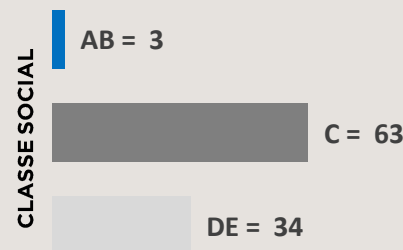

+30 MIL

INDIVÍDUOS, EM MÉDIA,
ASSISTEM AO PROGRAMA

97%

25+ ANOS

76%

FEMININO

Fonte: Kantar IBOPE Media – Instar Analytics – Teresina/PI – 06 a 12/06/24. Projetada no Atlas de Cobertura 2024 da RECORD.

WESSLEY SALES