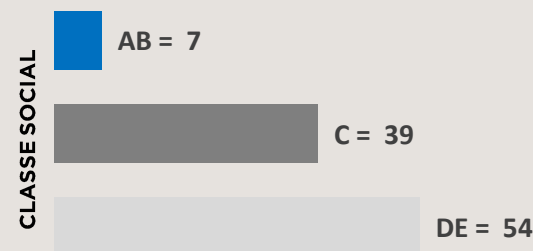

Balanço Geral PI Tarde

O Programa

No Balanço Geral PI Tarde, o apresentador **Beto Rego** mostra o cotidiano do piauiense com irreverência, sem deixar de lado a seriedade ao mostrar a realidade das ruas e defender as causas populares.

Seg a Sex, 11h50 às 13h50

Merchandising

Duração: 60" (sessenta segundos)

PREÇO POR AÇÃO - R$ 5.318,00

DAC do Apresentador:

20% do valor bruto negociado

Patrocínio

ESQUEMA COMERCIAL:

- 01 Abertura Caracterizada de 05"
- 01 Comercial de 30"
- 01 Ação de Merchandising de 60"
- 01 Encerramento Caracterizado de 05"

VALOR MENSAL:

R$ 242.767,00

+105 MIL INDIVÍDUOS, EM MÉDIA,
ASSISTEM AO PROGRAMA

91%
25+ ANOS

75%
FEMININO

Fonte: Kantar IBOPE Media – Instar Analytics – Teresina/PI – 06 a 12/06/24
Projetada no Atlas de Cobertura 2024 da RECORD.

Comercial 30": R$ 2.659,00