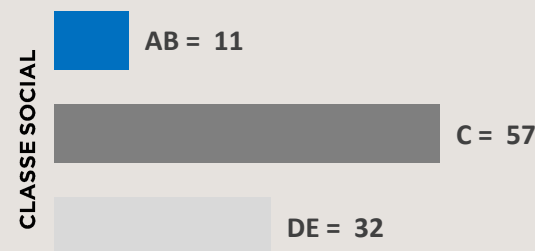

 **Seg a Sex**, 06h00 às 07h45

 **Merchandising**

Duração: 60" (sessenta segundos)  
**PREÇO POR AÇÃO** - R\$ 14.248,00

DAC do Apresentador:  
20% do valor bruto negociado

 **Patrocínio**

**ESQUEMA COMERCIAL:**  
02 Vinhetas Caracterizadas de 05"  
01 Comercial de 30"

**VALOR MENSAL:**  
R\$ 137.137,00

**Comercial 30" – R\$ 3.562,00**

**+70 MIL** INDIVÍDUOS, EM MÉDIA,  
ASSISTEM AO PROGRAMA

**93%**  
25+ ANOS

**53%**  
MASCULINO

Fonte: Kantar IBOPE Media – Instar Analytics – João Pessoa/PB – 16 a 22/08/24  
Projetada no Atlas de Cobertura 2024 da RECORD.