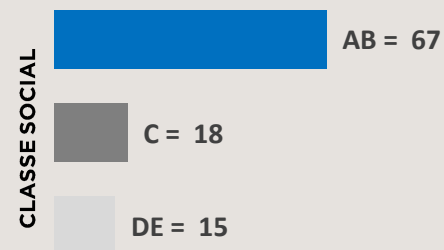

 **Dom**, 10h00 às 10h30

 **Merchandising**

Duração: 60" (sessenta segundos)
PREÇO POR AÇÃO - R\$ 14.152,00

DAC do Apresentador:
20% do valor bruto negociado

 **Patrocínio**

ESQUEMA COMERCIAL:
02 Vinhetas Caracterizadas de 05"
01 Comercial de 30"

VALOR MENSAL:
R\$ 26.809,00

Comercial 30" – R\$ 3.538,00

+58 MIL INDIVÍDUOS, EM MÉDIA,
ASSISTEM AO PROGRAMA

74%
25+ ANOS

65%
FEMININO

Fonte: Kantar IBOPE Media – Instar Analytics – João Pessoa/PB – 16 a 22/08/24
Projetada no Atlas de Cobertura 2024 da RECORD.