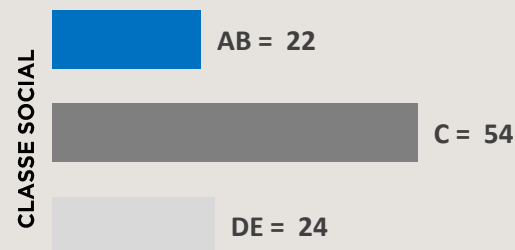

**ESQUEMA COMERCIAL:**

02 Vinhetas Caracterizadas de 05"

01 Comercial de 30"

40 Chamadas Caracterizadas de 05" Mensais

**VALOR MENSAL:** R\$ 116.474,00

**Comercial 30": R\$ 2.495,00**

**+66 MIL** INDIVÍDUOS, EM MÉDIA,  
ASSISTEM AO PROGRAMA

**91%**

25+ ANOS

**64%**

HOMENS

Fonte: Kantar IBOPE Media – Instar Analytics – Cuiabá – 18 a 24 de Setembro/23  
Perfil do programa exibido aos domingos.  
Projetada no Atlas de Cobertura 2023 da RECORD.

EDMILSON MACIEL