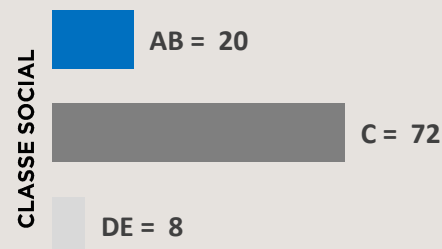

02 Vinhetas Caracterizadas de 05"

01 Comercial de 30"

40 Chamadas Caracterizadas de 05" Mensais

VALOR MENSAL: R\$ 290.665,00

Comercial 30": R\$ 4.601,00

+87 MIL INDIVÍDUOS, EM MÉDIA,
ASSISTEM AO PROGRAMA

94%

25+ ANOS

55%

MULHERES

Fonte: Kantar IBOPE Media – Instar Analytics – Cuiabá – 18 a 24 de Setembro/23
Perfil do programa exibido de segunda a sexta-feira.
Projetada no Atlas de Cobertura 2023 da RECORD.

RENÉ MARCELO