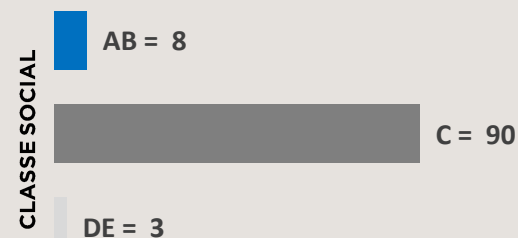

 **Dom**, 08h00 às 09h00

 **Patrocínio**

ESQUEMA COMERCIAL:

02 Vinhetas Caracterizadas de 05"

01 Comercial de 30"

09 Chamadas Caracterizadas de 05"

Semanais (3 quinta / 3 sexta / 3 sábado)

VALOR MENSAL:

R\$ 59.286,00

Comercial 30" – R\$ 1.765,00

+41 MIL INDIVÍDUOS, EM MÉDIA,
ASSISTEM AO PROGRAMA

87%
25+ ANOS

53%
MASCULINO

Fonte: Kantar IBOPE Media – Instar Analytics – Uberlândia – 06 a 12/06/24
Projetada no Atlas de Cobertura 2024 da RECORD.