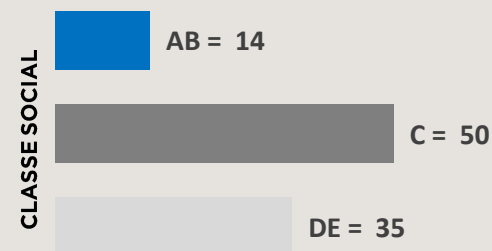

 **Seg a Sex**, 18h00 às 18h55

 **Merchandising**

Duração: 60" (sessenta segundos)  
**PREÇO POR AÇÃO** - R\$ 13.374,00

DAC do Apresentador:  
20% do valor bruto negociado

 **Patrocínio**

**ESQUEMA COMERCIAL:**  
02 Vinhetas Caracterizadas de 05"  
01 Comercial de 30"

**VALOR MENSAL:**  
R\$ 257.450,00

**Comercial 30": R\$ 6.687,00**

**+258 MIL** INDIVÍDUOS, EM MÉDIA,  
ASSISTEM AO PROGRAMA

**90%**  
35+ ANOS

**54%**  
FEMININO

Fonte: Kantar IBOPE Media – Instar Analytics – Belo Horizonte – Ago/24  
Projetada no Atlas de Cobertura 2024 da RECORD.