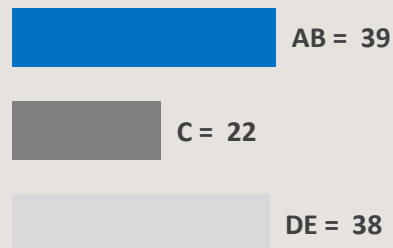

Patrocínio

ESQUEMA COMERCIAL:

02 Vinhetas Caracterizadas de 05"

01 Comercial de 30"

VALOR MENSAL:

R\$ 16.837,00

+16 MIL

INDIVÍDUOS, EM MÉDIA,
ASSISTEM AO PROGRAMA

95%

25+ ANOS

65%

FEMININO

CLASSE SOCIAL

Fonte: Kantar IBOPE Media – Instar Analytics | Fortaleza | Set 2023.
Projetada no Atlas de Cobertura 2023 da RECORD.

RICARDO BEZERRA

Comercial 30" – R\$ 2.222,00