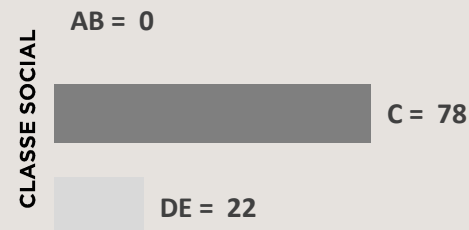

VALOR MENSAL:

R$ 28.122,00

Comercial de 30" – R$ 1.565,00

+42 MIL

INDIVÍDUOS, EM MÉDIA,
ASSISTEM AO PROGRAMA

91%

25+ ANOS

70%

FEMININO