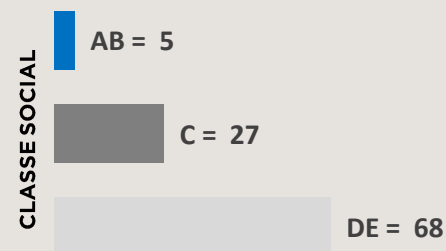

FEMININO

Fonte: Kantar IBOPE Media – Instar Analytics – Macapá – 10 a 16/06/24
Projetada no Atlas de Cobertura 2024 da RECORD.

GILVAN BARBOSA (GB)

Comercial 30": R\$ 288,00