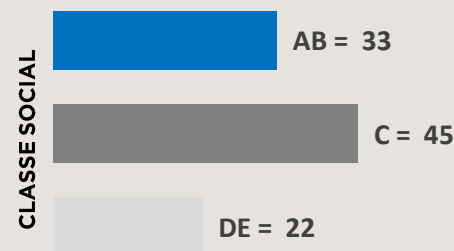

 **Seg a Sex**, 14h00 às 14h30

 **Merchandising**

Duração: 60" (sessenta segundos)
PREÇO POR AÇÃO - R\$ 13.883,00

DAC dos Apresentadores:
20% do valor bruto negociado

 **Patrocínio**

ESQUEMA COMERCIAL:
02 Vinhetas Caracterizadas de 05"
01 Comercial de 30"

VALOR MENSAL:
R\$ 224.378,00

Comercial 30": R\$ 5.828,00

+106 MIL INDIVÍDUOS, EM MÉDIA,
ASSISTEM AO PROGRAMA

91%
25+ ANOS

58%
FEMININO

Fonte: Kantar IBOPE Media – Instar Analytics – Quadro no Balanço Geral Campinas – Campinas – Mai/24
Projetada no Atlas de Cobertura 2024 da RECORD.