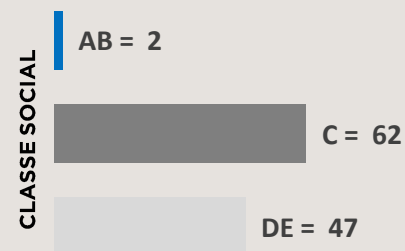

02 Vinhetas Caracterizadas de 05"

01 Comercial de 30"

01 Ação de Merchandising de 60"

VALOR MENSAL:

R\$ 161.900,00

Comercial 30": R\$ 1.714,00

+33 MIL INDIVÍDUOS, EM MÉDIA,
ASSISTEM AO PROGRAMA

95%
25+ ANOS

72%
FEMININO

Fonte: Kantar IBOPE Media – Instar Analytics – Aracaju – 14 a 20 de Setembro de 2023
Projetada no Atlas de Cobertura 2023 da RECORD.

JAQUELINE CRUZ