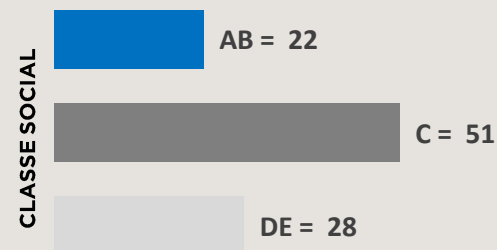

### ESQUEMA COMERCIAL:

02 Vinhetas Caracterizadas de 05"

01 Comercial de 30"

### VALOR MENSAL:

R\$ 247.748,00

**Comercial 30": R\$ 6.435,00**

Tabela de Preços Vigente

**+128 MIL** INDIVÍDUOS, EM MÉDIA,  
ASSISTEM AO PROGRAMA

**90%**  
25+ ANOS

**59%**  
FEMININO

Fonte: Kantar IBOPE Media – Instar Analytics – Aracaju – 14 a 20 de Setembro de 2023  
Projetada no Atlas de Cobertura 2023 da RECORD.