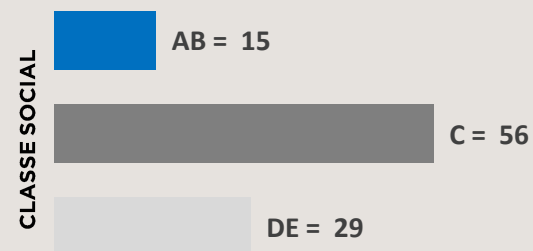

01 Comercial de 30"

01 Ação de Merchandising de 60"

VALOR MENSAL:

R\$ 239.802,00

Comercial 30": R\$ 1.766,00

+125 MIL INDIVÍDUOS, EM MÉDIA,
ASSISTEM AO PROGRAMA

91%
25+ ANOS

63%
FEMININO