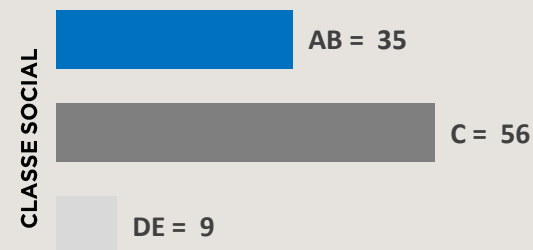

Rio Grande RECORD

O Programa

O Rio Grande RECORD traz aos telespectadores as notícias e os fatos do dia a dia dos gaúchos, com muitas informações sobre política, economia, esporte e comunidade. Apresentação de **Simone Santos**.

Seg a Sex, 19h00 às 19h45

Patrocínio

ESQUEMA COMERCIAL:

02 Vinhetas Caracterizadas de 05"

01 Comercial de 30"

22 Chamadas Caracterizadas de 05" Mensais

VALOR MENSAL:

R$ 736.959,00

Comercial 30": R$ 17.061,00

+193 MIL INDIVÍDUOS, EM MÉDIA,
ASSISTEM AO PROGRAMA

93%
25+ ANOS

55%
FEMININO

Fonte: Kantar IBOPE Media – Instar Analytics – Porto Alegre – Mai/24
Projetada no Atlas de Cobertura 2024 da RECORD.