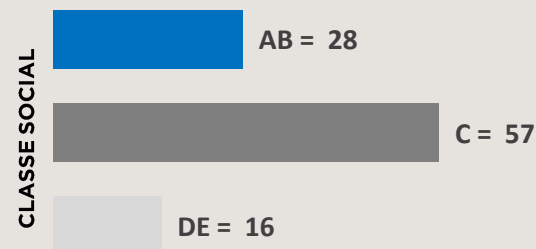

VALOR MENSAL:

R\$ 211.671,00

SEM BREAK

Tabela de Preços Vigente

+144 MIL INDIVÍDUOS, EM MÉDIA,
ASSISTEM AO PROGRAMA

87%
35+ ANOS

43%
MASCULINO

Fonte: Kantar IBOPE Media – Instar Analytics – Porto Alegre – Mai/24
Perfil do programa Balanço Geral RS.
Projetada no Atlas de Cobertura 2024 da RECORD.