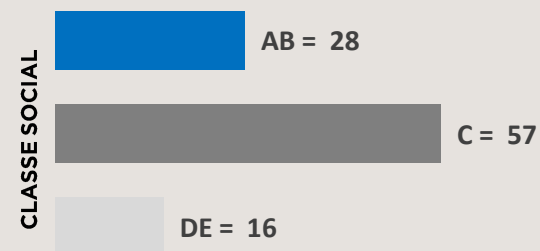

VALOR MENSAL:

R\$ 475.852,00

Comercial 30": R\$ 10.279,00

+144 MIL INDIVÍDUOS, EM MÉDIA,
ASSISTEM AO PROGRAMA

93%
25+ ANOS

57%
FEMININO

Fonte: Kantar IBOPE Media – Instar Analytics – Porto Alegre – Mai/24
Projetada no Atlas de Cobertura 2024 da RECORD.