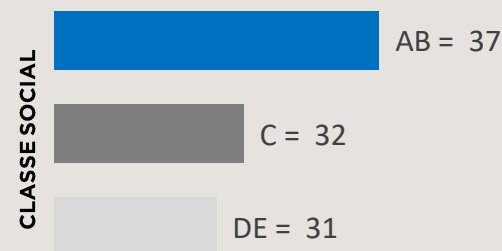

02 Comerciais de 30"

VALOR MENSAL:

R\$ 79.316,00

Comercial 30": R\$ 1.311,00

+23 MIL INDIVÍDUOS, EM MÉDIA,
ASSISTEM AO PROGRAMA

96%

25+ ANOS

63%

FEMININO

Fonte: Kantar IBOPE Media – Instar Analytics – Porto Velho – 10 a 16/04/24
Projetada no Atlas de Cobertura 2024 da RECORD.

LUANA NAJARA

RENATA BECCÁRIA

THALES RÓGER