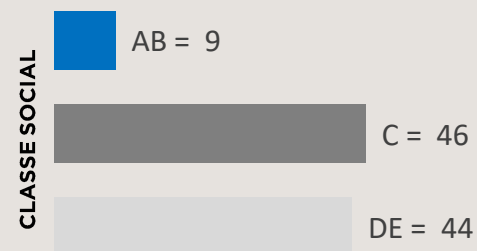

02 Vinhetas Caracterizadas de 05"

02 Comerciais de 30"

**VALOR MENSAL:**

R\$ 79.316,00

**Comercial 30": R\$ 1.311,00**

**+41 MIL** INDIVÍDUOS, EM MÉDIA,  
ASSISTEM AO PROGRAMA

**79%**  
25+ ANOS

**67%**  
FEMININO