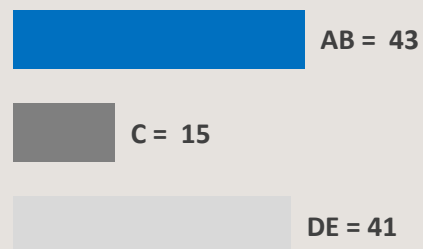

02 Comerciais de 30"

VALOR MENSAL:

R\$ 32.368,00

+21 MIL INDIVÍDUOS, EM MÉDIA,
ASSISTEM AO PROGRAMA

78%
25+ ANOS

51%
MASCULINO

CLASSE SOCIAL

Fonte: Kantar IBOPE Media – Instar Analytics – Porto Velho – 10 a 16 de Abril de 2023
Projetada no Atlas de Cobertura 2023 da RECORD.