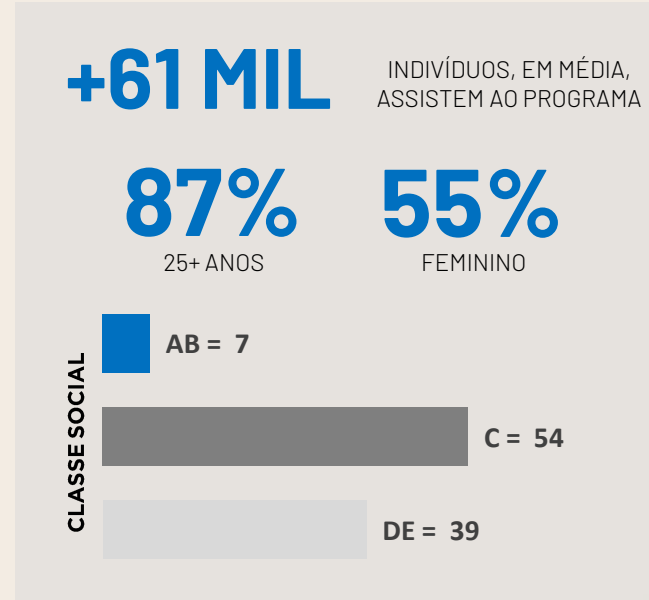

Me Chama no Tudo

O Quadro

O quadro "Me Chama no Tudo" é um espaço aberto para quem tem talento e busca uma oportunidade de mostrá-lo, valorizando o lado artístico, habilidades na cozinha, artesanato, entre outros. Para participar, os interessados enviam vídeos demonstrando para a produção do programa Tudo com Priscilla Freire, onde em todas as quartas-feiras, a apresentadora **Priscilla Freire** "chama".

 **Qua**, 14h10 às 15h30

Merchandising

Duração: 60" (sessenta segundos)
PREÇO POR AÇÃO - R\$ 6.800,00

DAC da Apresentadora:
20% do valor bruto negociado

Patrocínio

ESQUEMA COMERCIAL:

- 01 Ação de Merchandising de 60"
- 01 Pop Up 10"
- 01 Comercial de 30"
- 01 Encerramento Caracterizado de 05"

VALOR MENSAL:

R\$ 61.464,00

Fonte: Kantar IBOPE Media – Instar Analytics – Quadro no Tudo c\ Priscilla Freire – Natal/RN – 16 a 22/03/24
Projetada no Atlas de Cobertura 2024 da RECORD.

Sem Break