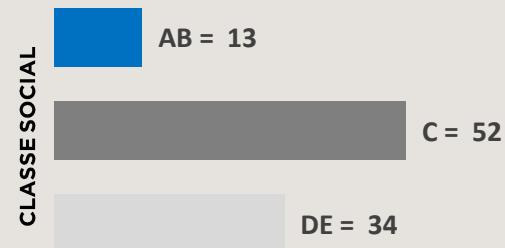

 **Seg a Sex**, 13h30 às 13h50

 **Merchandising**

Duração: 60" (sessenta segundos)
PREÇO POR AÇÃO - R\$ 11.900,00

DAC da Apresentadora:
20% do valor bruto negociado

 **Patrocínio¹**

ESQUEMA COMERCIAL:
01 Abertura Caracterizada de 05"
01 Comercial de 30"

VALOR MENSAL:
R\$ 179.988,00

Comercial 30" – R\$ 5.950,00

+202 MIL INDIVÍDUOS, EM MÉDIA,
ASSISTEM AO PROGRAMA

85%
25+ ANOS

61%
FEMININO

Fonte: Kantar IBOPE Media – Instar Analytics – Quadro no Balanço Geral RN – Natal/RN – 16 a 22/03/24
Projetada no Atlas de Cobertura 2024 da RECORD.